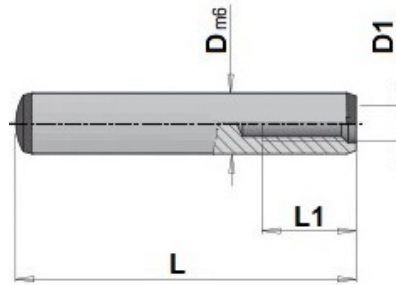

Dowel pin m6
without venting area

 = Verpackungseinheit / packing unit

Nr. / No.	D	L	D1	L1	
K6085 - 5 x 10	5	10	M3	6	50
12		12			
16		16			
20		20			
24		24			
28		28			
32		32			
40		40			
50		50			
K6085 - 6 x 12	6	12	M4	6	
16		16			
20		20			
24		24			
28		28			
32		32			
40		40			
50		50			
60		60			
80		80			
K6085 - 8 x 16	8	16	M5	8	
20		20			
24		24			
28		28			
32		32			
36		36			
40		40			
50		50			
60		60			
70		70			
80		80			
K6085 - 10 x 20	10	20	M6	10	
24		24			
28		28			
32		32			
40		40			
45		45			
50		50			

Nr. / No.	D	L	D1	L1	
K6085 - 10 x 60	10	60	M6	10	50
70		70			
80		80			
100		100			
K6085 - 12 x 24	12	24	M6	10	
28		28			
32		32			
40		40			
50		50			
60		60			
70		70			
80		80			
90		90			
100		100			
120		120			
K6085 - 14 x 40	14	40	M8	12	
50		50			
60		60			
70		70			
80		80			
100		100			
K6085 - 16 x 32	16	32	M8	12	
40		40			
45		45			
50		50			
60		60			
70		70			
80		80			
100		100			
120		120			
K6085 - 20 x 40	20	40			
50		50			
60		60			
70		70			
80		80			
100		100			
120		120			