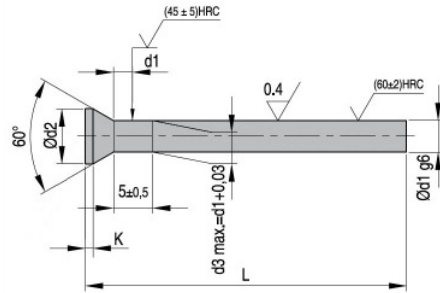

**K4100 Auswerferstift,**  
kegeliger Kopf, Typ D

**Ejector pin,**  
conical head, type D

Material: WS / gehärtet

Material: hot-working steel / hardened

Max. Temp: 250°C

DIN 1530

P= Stück / Normpackung // Pieces/ standard pack

Bestellbeispiel / Order example: d1=1,5mm; L=100mm

Bestell-Nummer / Order number: **K4100-1,5x100**

d1	L +2									P	d2 0/-0,2	K 0/+0,2
	63	71	80	100	125	160	200	250	315			
1,00										10	1,8	0,5
1,10											2,0	
1,20											2,2	
1,25											2,5	
1,30											2,8	
1,40											3,0	
1,50											3,2	
1,60											3,5	
1,70											4,0	
1,75											4,5	
1,80											5,0	
1,90											5,5	
2,00											6,1	
2,10											6,5	
2,20												
2,25												
2,30												
2,40												
2,50												
2,60												
2,70												
2,75												
2,80												
2,90												
3,00												
3,10												
3,20												
3,25												
3,30												
3,40												
3,50												
3,60												
3,70												
3,75												
3,80												
3,90												
4,00												
4,10												
4,20												
4,25												
4,40												
4,50												
4,60												
4,75												
5,00												
5,10												
5,20												
5,25												
5,30												
5,40												

**K4100 Auswerferstift,**  
kegeliger Kopf, Typ D

**Ejector pin,**  
conical head, type D

Material: WS / gehärtet

Material: hot-working steel / hardened

Max. Temp: 250 °C

DIN 1530

P= Stück / Normpackung // Pieces/ standard pack