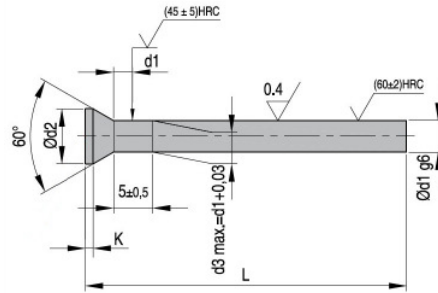

**K4100 Auswerferstift,**  
kegeliger Kopf, Typ D

**Ejector pin,**  
conical head, type D

Material: WS / gehärtet

Material: hot-working steel / hardened

Max. Temp: 250°C

DIN 1530

P= Stück / Normpackung // Pieces/ standard pack

Bestellbeispiel / Order example: d1=1,5mm; L=100mm

Bestell-Nummer / Order number: **K4100-1,5x100**

d1	L +2									P	d2 0/-0,2	K 0/+0,2
	63	71	80	100	125	160	200	250	315			
1,00										10	1,8	0,5
1,10											2,0	
1,20											2,2	
1,25											2,5	
1,30											2,8	
1,40											3,0	
1,50											3,2	
1,60											3,5	
1,70											4,0	
1,75											4,5	
1,80											5,0	
1,90											5,5	
2,00											6,1	
2,10											6,5	
2,20												
2,25												
2,30												
2,40												
2,50												
2,60												
2,70												
2,75												
2,80												
2,90												
3,00												
3,10												
3,20												
3,25												
3,30												
3,40												
3,50												
3,60												
3,70												
3,75												
3,80												
3,90												
4,00												
4,10												
4,20												
4,25												
4,40												
4,50												
4,60												
4,75												
5,00												
5,10												
5,20												
5,25												
5,30												
5,40												

**K4100 Auswerferstift,**  
kegeliger Kopf, Typ D

**Ejector pin,**  
conical head, type D

Material: WS / gehärtet

Material: hot-working steel / hardened

Max. Temp: 250 °C

DIN 1530

P= Stück / Normpackung // Pieces/ standard pack