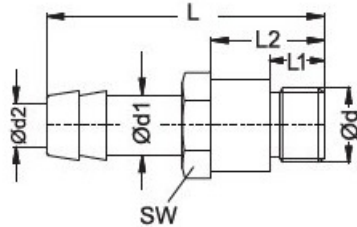

K7145 Schlauchtülle,
mit Aussengewinde und freiem Durchgang

Hose nipple,
with outside thread and without valve

Material: **Standardversion / Standard version**

Grundkörper: Messing / Body: Brass

Temp: -20°C-+200°C (-40°F - +390°F)

Betriebsdruck / Working pressure: p (bar)

Optionen / Options:

Verchromt / Chrome plated – Index: -Cr

Vernickelt / Nickel plated – Index: -Ni

Edelstahl / Stainless Steel – Index: -S

P= Stück / Normpackung // Pieces/ standard pack