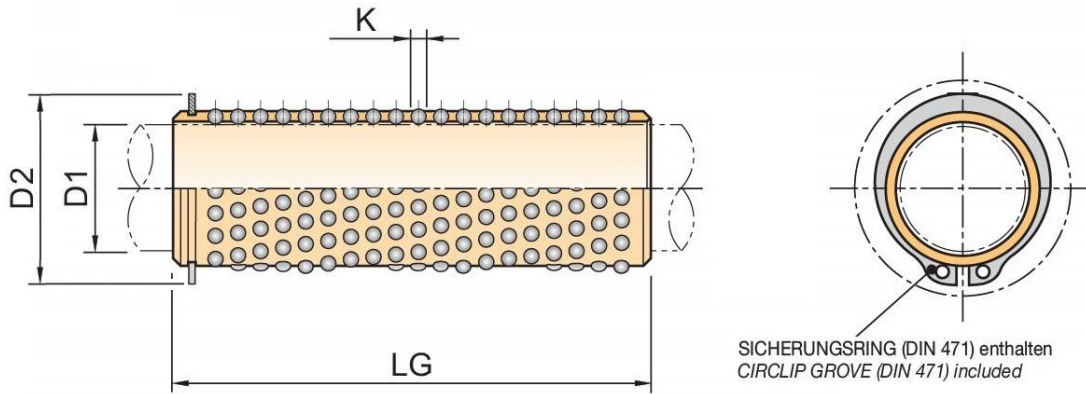

**ball cage, made from brass**  
with circlip groove

Material: Kugel / Ball: Stahl / steel

Best.Nr. Order No	D1	Best.Nr. Order No	D1	LG	D2	K
		K3092 - 12 x 040	12	40	19	2
		K3092 - 12 x 056		56		
K3092 - 15 x 030	15	K3092 - 16 x 030	16	30	22	3
K3092 - 15 x 038		K3092 - 16 x 038		38		
K3092 - 15 x 043		K3092 - 16 x 043		43		
K3092 - 15 x 054		K3092 - 16 x 054		54		
K3092 - 15 x 063		K3092 - 16 x 063		63		
		K3092 - 18 x 045	18	45	24	3
		K3092 - 18 x 056		56		
		K3092 - 18 x 071		71		
K3092 - 19 x 045	19	K3092 - 20 x 045	20	45	26	3
K3092 - 19 x 056		K3092 - 20 x 056		56		
K3092 - 19 x 071		K3092 - 20 x 071		71		
K3092 - 19 x 080		K3092 - 20 x 080		80		
K3092 - 19 x 095		K3092 - 20 x 095		95		
K3092 - 24 x 030	24	K3092 - 25 x 030	25	30	31	3
K3092 - 24 x 040		K3092 - 25 x 040		40		
K3092 - 24 x 045		K3092 - 25 x 045		45		
K3092 - 24 x 056		K3092 - 25 x 056		56		
K3092 - 24 x 071		K3092 - 25 x 071		71		
K3092 - 24 x 080		K3092 - 25 x 080		80		
K3092 - 24 x 095		K3092 - 25 x 095		95		
K3092 - 24 x 120		K3092 - 25 x 120		120		