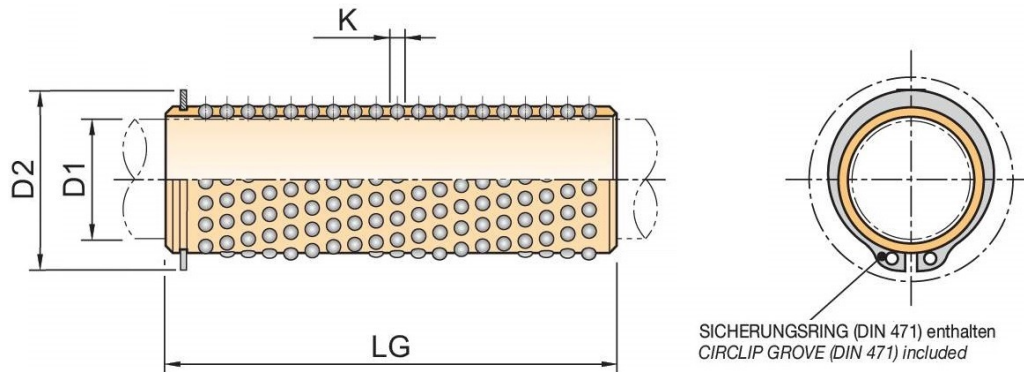

K3092 Kugelkäfig, Messing
mit Sicherungsring

Material:
Kugel / Ball:
Stahl / steel

MSTBtec²

ball cage, made from brass
with circlip groove

Best.Nr. Order No	D1	Best.Nr. Order No	D1	LG	D2	K
K3092 - 30 x 038	30	K3092 - 32 x 038	32	38	40	4
K3092 - 30 x 043		K3092 - 32 x 043		43		
K3092 - 30 x 056		K3092 - 32 x 056		56		
K3092 - 30 x 071		K3092 - 32 x 071		71		
K3092 - 30 x 080		K3092 - 32 x 080		80		
K3092 - 30 x 095		K3092 - 32 x 095		95		
K3092 - 30 x 105		K3092 - 32 x 105		105		
K3092 - 30 x 120		K3092 - 32 x 120		120		
K3092 - 30 x 140		K3092 - 32 x 140		140		
K3092 - 30 x 160		K3092 - 32 x 160		160		
K3092 - 38 x 050	38	K3092 - 40 x 050	40	50	48	
K3092 - 38 x 063		K3092 - 40 x 063		63		
K3092 - 38 x 080		K3092 - 40 x 080		80		
K3092 - 38 x 105		K3092 - 40 x 105		105		
K3092 - 38 x 140		K3092 - 40 x 140		140		
K3092 - 38 x 180		K3092 - 40 x 180		180		
K3092 - 38 x 200		K3092 - 40 x 200		200		
K3092 - 38 x 240		K3092 - 40 x 240		240		
K3092 - 48 x 050	48	K3092 - 50 x 050	50	50	58	
K3092 - 48 x 063		K3092 - 50 x 063		63		
K3092 - 48 x 095		K3092 - 50 x 095		95		
K3092 - 48 x 120		K3092 - 50 x 120		120		
K3092 - 48 x 160		K3092 - 50 x 160		160		
K3092 - 48 x 200		K3092 - 50 x 200		200		
K3092 - 48 x 240		K3092 - 50 x 240		240