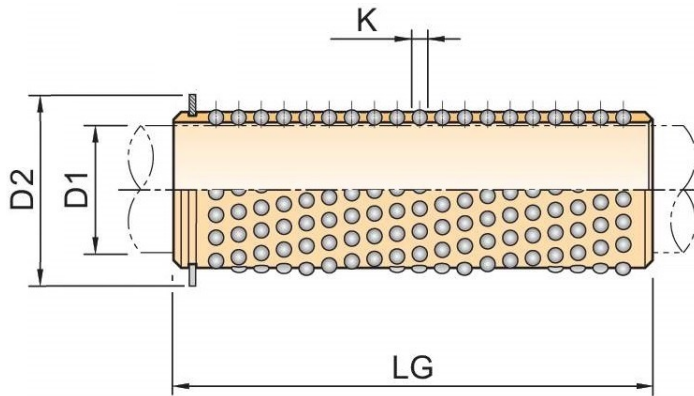

**K3092 Kugelkäfig, Messing**  
mit Sicherungsring

Material:  
Kugel / Ball:  
Stahl / steel

**MSTBtec<sup>2</sup>**

**ball cage, made from brass**  
with circlip groove

Best.Nr. Order No	D1	Best.Nr. Order No	D1	LG	D2	K
K3092 - 30 x 038	30	K3092 - 32 x 038	32	38	40	4
K3092 - 30 x 043		K3092 - 32 x 043		43		
K3092 - 30 x 056		K3092 - 32 x 056		56		
K3092 - 30 x 071		K3092 - 32 x 071		71		
K3092 - 30 x 080		K3092 - 32 x 080		80		
K3092 - 30 x 095		K3092 - 32 x 095		95		
K3092 - 30 x 105		K3092 - 32 x 105		105		
K3092 - 30 x 120		K3092 - 32 x 120		120		
K3092 - 30 x 140		K3092 - 32 x 140		140		
K3092 - 30 x 160		K3092 - 32 x 160		160		
K3092 - 38 x 050	38	K3092 - 40 x 050	40	50	48	
K3092 - 38 x 063		K3092 - 40 x 063		63		
K3092 - 38 x 080		K3092 - 40 x 080		80		
K3092 - 38 x 105		K3092 - 40 x 105		105		
K3092 - 38 x 140		K3092 - 40 x 140		140		
K3092 - 38 x 180		K3092 - 40 x 180		180		
K3092 - 38 x 200		K3092 - 40 x 200		200		
K3092 - 38 x 240		K3092 - 40 x 240		240		
K3092 - 48 x 050	48	K3092 - 50 x 050	50	50	58	
K3092 - 48 x 063		K3092 - 50 x 063		63		
K3092 - 48 x 095		K3092 - 50 x 095		95		
K3092 - 48 x 120		K3092 - 50 x 120		120		
K3092 - 48 x 160		K3092 - 50 x 160		160		
K3092 - 48 x 200		K3092 - 50 x 200		200		
K3092 - 48 x 240		K3092 - 50 x 240		240		

**K3092 Kugelkäfig, Messing**  
mit Sicherungsring

Material:  
Kugel / Ball:  
Stahl / steel

**MSTBtec<sup>2</sup>**

**ball cage, made from brass**  
with circlip groove

Best.Nr. Order No	D1	Best.Nr. Order No	D1	LG	K
K3092 - 60 x 095	60	K3092 - 63 x 095	63	95	4
K3092 - 60 x 096		K3092 - 63 x 096		105	
K3092 - 60 x 097		K3092 - 63 x 097		120	
K3092 - 60 x 098		K3092 - 63 x 098		140	
K3092 - 60 x 099		K3092 - 63 x 099		160	
K3092 - 60 x 100		K3092 - 63 x 100		180	
K3092 - 60 x 101		K3092 - 63 x 101		200	
K3092 - 60 x 102		K3092 - 63 x 102		240	
		K3092 - 80 x 120	80	120	6
		K3092 - 80 x 140		140	
		K3092 - 80 x 160		160	
		K3092 - 80 x 180		180	
		K3092 - 80 x 200		200	
		K3092 - 80 x 240		240	