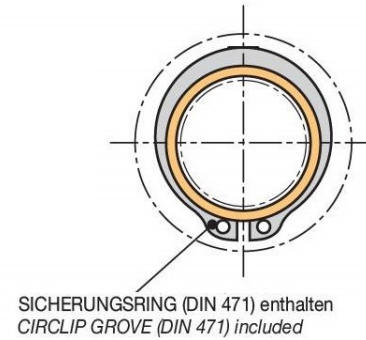

**K3092 Kugelkäfig, Messing**  
mit Sicherungsring

Material:  
Kugel / Ball:  
Stahl / steel

**MSTBtec<sup>2</sup>**

**ball cage, made from brass**  
with circlip groove

Best.Nr. Order No	D1	Best.Nr. Order No	D1	LG	D2	K
K3092 - 30 x 038	30	K3092 - 32 x 038	32	38	40	4
K3092 - 30 x 043		K3092 - 32 x 043		43		
K3092 - 30 x 056		K3092 - 32 x 056		56		
K3092 - 30 x 071		K3092 - 32 x 071		71		
K3092 - 30 x 080		K3092 - 32 x 080		80		
K3092 - 30 x 095		K3092 - 32 x 095		95		
K3092 - 30 x 105		K3092 - 32 x 105		105		
K3092 - 30 x 120		K3092 - 32 x 120		120		
K3092 - 30 x 140		K3092 - 32 x 140		140		
K3092 - 30 x 160		K3092 - 32 x 160		160		
K3092 - 38 x 050	38	K3092 - 40 x 050	40	50	48	
K3092 - 38 x 063		K3092 - 40 x 063		63		
K3092 - 38 x 080		K3092 - 40 x 080		80		
K3092 - 38 x 105		K3092 - 40 x 105		105		
K3092 - 38 x 140		K3092 - 40 x 140		140		
K3092 - 38 x 180		K3092 - 40 x 180		180		
K3092 - 38 x 200		K3092 - 40 x 200		200		
K3092 - 38 x 240		K3092 - 40 x 240		240		
K3092 - 48 x 050	48	K3092 - 50 x 050	50	50	58	
K3092 - 48 x 063		K3092 - 50 x 063		63		
K3092 - 48 x 095		K3092 - 50 x 095		95		
K3092 - 48 x 120		K3092 - 50 x 120		120		
K3092 - 48 x 160		K3092 - 50 x 160		160		
K3092 - 48 x 200		K3092 - 50 x 200		200		
K3092 - 48 x 240		K3092 - 50 x 240		240		

**K3092 Kugelkäfig, Messing**  
mit Sicherungsring

Material:  
Kugel / Ball:  
Stahl / steel

**MSTBtec<sup>2</sup>**

**ball cage, made from brass**  
with circlip groove

Best.Nr. Order No	D1	Best.Nr. Order No	D1	LG	K
K3092 - 60 x 095	60	K3092 - 63 x 095	63	95	4
K3092 - 60 x 096		K3092 - 63 x 096		105	
K3092 - 60 x 097		K3092 - 63 x 097		120	
K3092 - 60 x 098		K3092 - 63 x 098		140	
K3092 - 60 x 099		K3092 - 63 x 099		160	
K3092 - 60 x 100		K3092 - 63 x 100		180	
K3092 - 60 x 101		K3092 - 63 x 101		200	
K3092 - 60 x 102		K3092 - 63 x 102		240	
		K3092 - 80 x 120	80	120	6
		K3092 - 80 x 140		140	
		K3092 - 80 x 160		160	
		K3092 - 80 x 180		180	
		K3092 - 80 x 200		200	
		K3092 - 80 x 240		240	