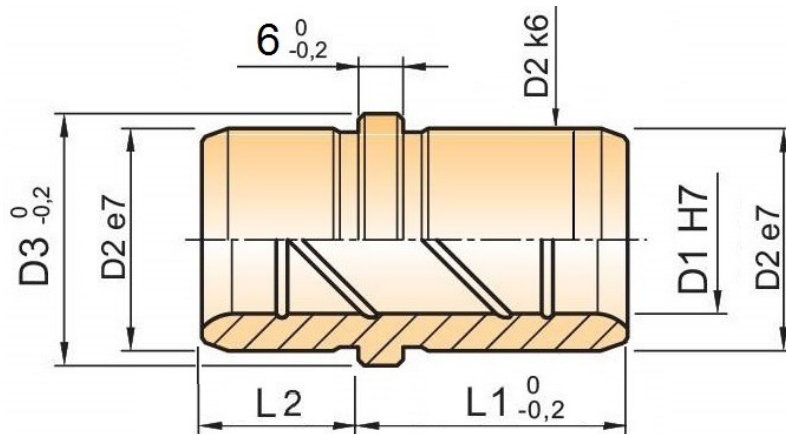

Sliding guide bush,
for ejector set

Material: Vollbronze / solid bronze

Best.Nr. Order No	D1	L1	L2	D2	D3
K3076 - 10 x 12 x 09	10	12	9	14	17
K3076 - 10 x 17 x 09		17			
K3076 - 12 x 17 x 09	12	17	9	16	19
K3076 - 12 x 17 x 12			12		
K3076 - 14 x 17 x 12	14	17	12	18	21
K3076 - 14 x 22 x 12		22			
K3076 - 14 x 22 x 17			17		
K3076 - 18 x 17 x 12	18	17	12	24	27
K3076 - 18 x 22 x 12		22			
K3076 - 18 x 22 x 17			17		
K3076 - 18 x 27 x 17		27			
K3076 - 18 x 27 x 22			22		
K3076 - 20 x 22 x 17	20	22	17	26	29
K3076 - 20 x 27 x 22		27	22		
K3076 - 22 x 22 x 17	22	22	17	28	32
K3076 - 22 x 27 x 22		27	22		
K3076 - 24 x 22 x 17	24	22	17	30	33
K3076 - 24 x 27 x 17		27			
K3076 - 24 x 27 x 22			22		
K3076 - 24 x 36 x 27		36	27		
K3076 - 30 x 27 x 22	30	27	22	38	41
K3076 - 30 x 36 x 27		36	27		
K3076 - 30 x 46 x 27		46			
K3076 - 30 x 46 x 36			36		
K3076 - 40 x 46 x 36	40	46	36	48	51