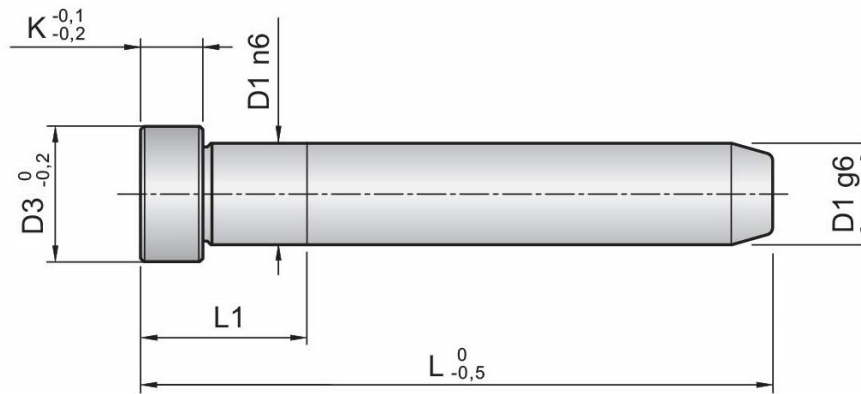

**Inclined pin,
with cylindrical collar**

Material: 1.7131 / 61-63 HRC

Best.Nr. Order No	D1	L	L1	D3	K
K3025-14x060	14	60	22	17	8
K3025-14x080		80			
K3025-14x100		100			
K3025-14x120		120			
K3025-14x140		140			
K3025-14x160		160			
K3025-14x180		180			
K3025-16x060	16	60	22	19	8
K3025-16x80		80			
K3025-16x100		100			
K3025-16x120		120			
K3025-16x140		140			
K3025-16x160		160			
K3025-16x180		180			
K3025-16x200		200			
K3025-18x060	18	60	22	21	8
K3025-18x80		80			
K3025-18x100		100			
K3025-18x120		120			
K3025-18x140		140			
K3025-18x160		160			
K3025-18x180		180			
K3025-18x200		200			
K3025-18x220		220			
K3025-18x240		240			
K3025-20x080	20	80	22	23	8
K3025-20x100		100			
K3025-20x120		120			
K3025-20x140		140			

Best.Nr. Order No	D1	L	L1	D3	K
K3025-20x160	20	160	22	23	8
K3025-20x180		180			
K3025-20x200		200			
K3025-20x220		220			
K3025-20x240		240			
K3025-22x080	22	80	27	25	10
K3025-22x100		100			
K3025-22x120		120			
K3025-22x140		140			
K3025-22x160		160			
K3025-22x180		180			
K3025-22x200		200			
K3025-22x220		220			
K3025-22x240		240			
K3025-22x280		280			
K3025-24x080	24	80	27	27	10
K3025-24x100		100			
K3025-24x120		120			
K3025-24x140		140			
K3025-24x160		160			
K3025-24x180		180			
K3025-24x200		200			
K3025-24x220		220			
K3025-24x240		240			
K3025-24x280		280			
K3025-30x100	30	100	36	35	10
K3025-30x120		120			
K3025-30x140		140			
K3025-30x160		160			