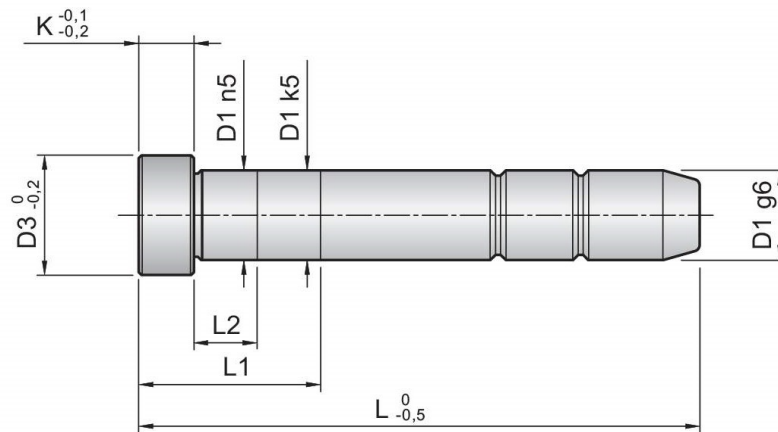

**Guide pillar,**  
with two fitting diameters

Material: 1.7131 / 61-63 HRC

Best.Nr. Order No	D1	L	L1	L2	D3	K
K3020-14x060	14	60	22	6	17	6
K3020-14x080		80				
K3020-14x100		100				
K3020-14x120		120				
K3020-14x140		140	27	10		
K3020-14x160		160				
K3020-15x060	15	60	22	6	18	6
K3020-15x080		80				
K3020-15x100		100				
K3020-15x120		120				
K3020-15x140		140	27	10		
K3020-15x160		160				
K3020-16x080	16	80	22	6	19	6
K3020-16x100		100				
K3020-16x120		120				
K3020-16x140		140	27	10		
K3020-16x160		160				
K3020-18x080	18	80	22	6	21	6
K3020-18x100		100				
K3020-18x120		120				
K3020-18x140		140	27	10		
K3020-18x160		160				
K3020-18x180		180				
K3020-18x200		200	36			
K3020-18x220		220				
K3020-20x080	20	80	22	6	23	6
K3020-20x100		100				
K3020-20x120		120				
K3020-20x140		140	27	10		
K3020-20x160		160				
K3020-20x180		180				

**K3020 Führungssäule,**  
mit zwei Passdurchmesser

**Guide pillar,**  
with two fitting diameters

Material: 1.7131 / 61-63 HRC

Best.Nr. Order No	D1	L	L1	L2	D3	K
K3020-32x120	32	120	36	10	37	6
K3020-32x140		140				
K3020-32x160		160				
K3020-32x180		180				
K3020-32x200		200				
K3020-32x220		220				
K3020-32x250		250				
K3020-32x280		280	46			
K3020-32x320		320				
K3020-32x360		360	56			
K3020-40x160	40	160	46	15	45	10
K3020-40x200		200				
K3020-40x250		250				
K3020-40x280		280				
K3020-40x320		320	56			
K3020-40x360		360				
K3020-40x400		400	66			
K3020-40x450		450				
K3020-42x160	42	160	46	15	47	10
K3020-42x200		200				
K3020-42x250		250				