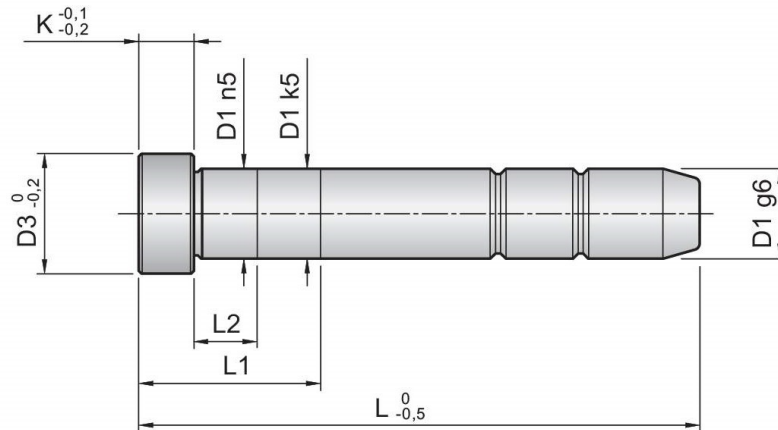

**Guide pillar,**  
with two fitting diameters

Material: 1.7131 / 61-63 HRC

Best.Nr. Order No	D1	L	L1	L2	D3	K
K3020-14x060	14	60	22	6	17	6
K3020-14x080		80				
K3020-14x100		100				
K3020-14x120		120				
K3020-14x140		140	27	10		
K3020-14x160		160				
K3020-15x060	15	60	22	6	18	6
K3020-15x080		80				
K3020-15x100		100				
K3020-15x120		120				
K3020-15x140		140	27	10		
K3020-15x160		160				
K3020-16x080	16	80	22	6	19	6
K3020-16x100		100				
K3020-16x120		120				
K3020-16x140		140	27	10		
K3020-16x160		160				
K3020-18x080	18	80	22	6	21	6
K3020-18x100		100				
K3020-18x120		120				
K3020-18x140		140	27	10		
K3020-18x160		160				
K3020-18x180		180				
K3020-18x200		200	36			
K3020-18x220		220				
K3020-20x080	20	80	22	6	23	6
K3020-20x100		100				
K3020-20x120		120				
K3020-20x140		140	27	10		
K3020-20x160		160				
K3020-20x180		180				

**K3020 Führungssäule,**  
mit zwei Passdurchmesser

**Guide pillar,**  
with two fitting diameters

Material: 1.7131 / 61-63 HRC

Best.Nr. Order No	D1	L	L1	L2	D3	K
K3020-32x120	32	120	36	10	37	6
K3020-32x140		140				
K3020-32x160		160				
K3020-32x180		180				
K3020-32x200		200				
K3020-32x220		220				
K3020-32x250		250				
K3020-32x280		280	46			
K3020-32x320		320				
K3020-32x360		360	56			
K3020-40x160	40	160	46	15	45	10
K3020-40x200		200				
K3020-40x250		250				
K3020-40x280		280				
K3020-40x320		320	56			
K3020-40x360		360				
K3020-40x400		400	66			
K3020-40x450		450				
K3020-42x160	42	160	46	15	47	10
K3020-42x200		200				
K3020-42x250		250				