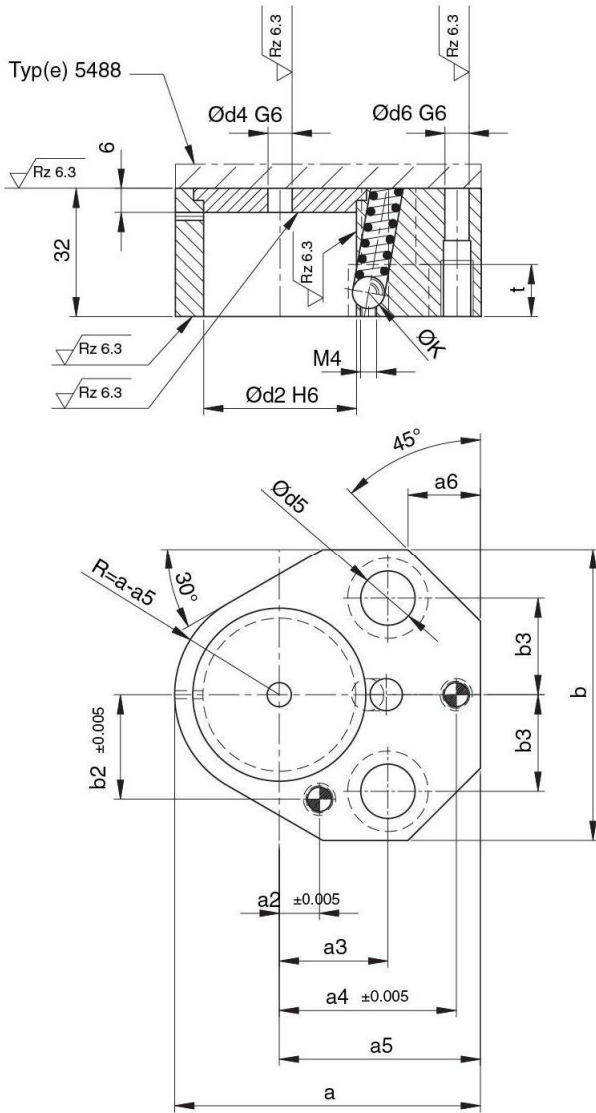

4350 Schnellwechsel Aufnahmeplatte Polygonform

Retainers, polygon

Material: 1.7331

Bestellbeispiel / Order example: d2 = 25

Bestell-Nummer / Order number: 4350-25

a	b	ØK	a2 ±0,005	a3	a4 ±0,005	a5	a6	b2 ±0,005	b3	d4 G6	d5	T	d2 H6	Bestell.Nr. Order No.
43,5	41,0	6	7,5	19,05	26,92	34,0	10	9,0	11,12	3	9,0	9	6	4350-06
		8	10							4350-10				
49,5	48,5		6,5		29,97	37,0	12	12,0	14,27				13	4350-13
52,5	51,5		6,0		31,75	38,5	13	13,5	15,87				16	4350-16
59,0	56,5		5,0		33,53	42,0	14	16,5	17,47		11,0	11	20	4350-20
68,5	64,5		7,0	23,82	40,64	46,5	16	22,0	19,84		13,5	13	25	4350-25
													32	4350-32
														38
76,0	72,5		10,0	27,00	43,99	50,0	18	26	24,00					