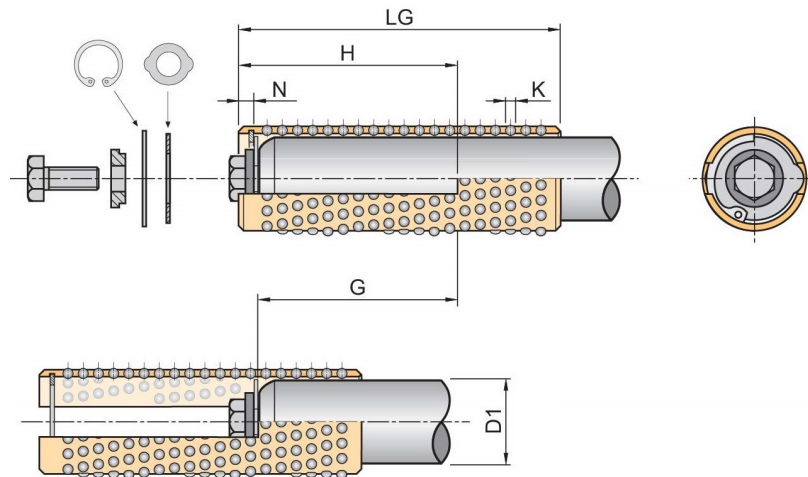

ball cage, made from brass
with locking device and screw

Material: Kugel / Ball: Stahl / steel

Best.Nr. Order No	D1	Best.Nr. Order No	D1	LG	H	G	K	N
3111-19x056	19	3111-20x056	20	56	31	26,9	3	2,6
3111-19x072		3111-20x072		72	41	36,9		
3111-19x080		3111-20x080		80	51	46,9		
3111-24x056	24	3111-25x056	25	56	31	26,9		
3111-24x072		3111-25x072		72	41	36,9		
3111-24x080		3111-25x080		80	51	46,9		
3111-30x070	30	3111-32x070	32	70	41	36,9	4	
3111-30x080		3111-32x080		80	51	46,9		
3111-30x095		3111-32x095		95	61	56,9		
3111-30x105		3111-32x105		105				
3111-38x080	38	3111-40x080	40	80	51	45,5		3,5
3111-38x095		3111-40x095		95	61	55,5		
3111-38x105		3111-40x105		105				
3111-38x120		3111-40x120		120	73	67,5		
3111-48x080	48	3111-50x080	50	80	51	44,7		4,3
3111-48x095		3111-50x095		95	61	54,7		
3111-48x105		3111-50x105		105				
3111-48x120		3111-50x120		120	73	66,7		
3111-60x095	60	3111-63x095	63	95	61	54,7		
3111-60x120		3111-63x120		120	73	66,7		
3111-60x140		3111-63x140		140	83	76,7		
3111-80x095	80			95	61	54	6	5
3111-80x120				120	73	66		
3111-80x140				140	83	76		