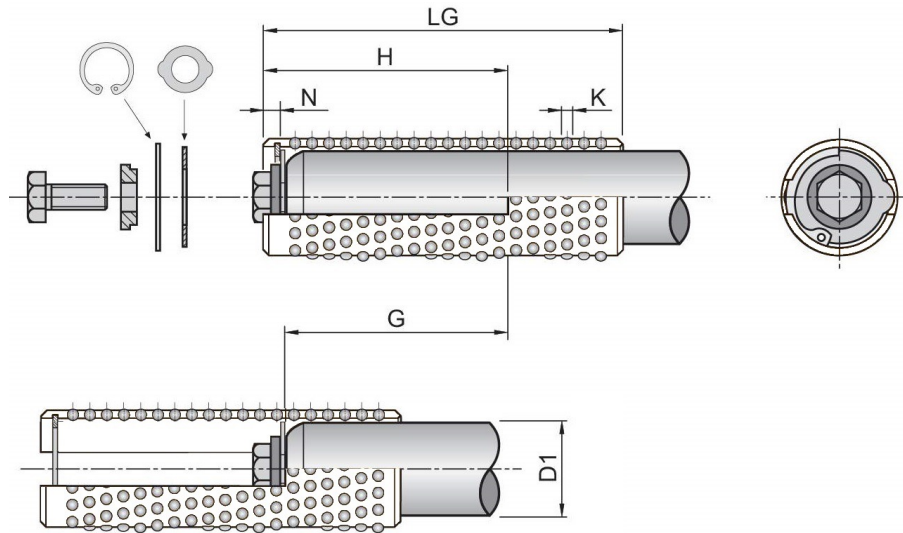

ball cage, made from aluminum
with locking device and screw

Material: Kugel / Ball: Stahl / steel

Best.Nr. Order No	D1	Best.Nr. Order No	D1	LG	H	G	K	N
3110-24x063	24	3110-25x063	25	63	34	29,5	3	4,5
3110-24x074		3110-25x074		74	44	39,5		
3110-24x083		3110-25x083		83	46	41,5		
3110-30x068	30	3110-32x068	32	68	38	33,5	4	
3110-30x074		3110-32x074		74	44	39,5		
3110-30x083		3110-32x083		83	46	41,5		
3110-30x088		3110-32x088		88	47	42,5		
3110-30x098		3110-32x098		98	53	48,5		
3110-30x108		3110-32x108		108	58	53,5		
3110-38x068	38	3110-40x068	40	68	38	32		6
3110-38x088		3110-40x088		88	47	41		
3110-38x108		3110-40x108		108	58	52		
3110-38x128		3110-40x128		128	78	72		
3110-48x088	48	3110-50x088	50	88	47	40		7
3110-48x108		3110-50x108		108	58	51		
3110-48x128		3110-50x128		128	78	71		
3110-60x113	60	3110-63x113	63	113	65	58	5	
3110-60x128		3110-63x128		128	78	70		
3110-60x139		3110-63x139		139	86	79		