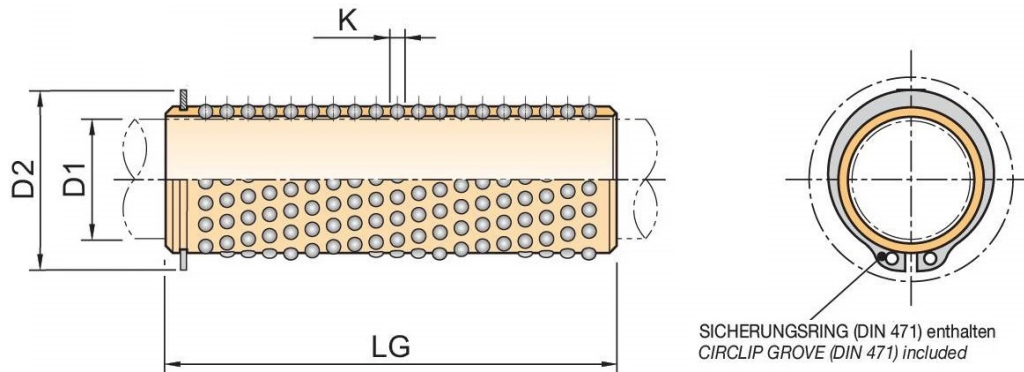

ball cage, made from brass
with circlip groove

SICHERUNGSRING (DIN 471) enthalten
CIRCLIP GROOVE (DIN 471) included

Material: Kugel / Ball: Stahl / steel

Best.Nr. Order No	D1	Best.Nr. Order No	D1	LG	D2	K
3092-15x030	15	3092-16x030	16	30	22	3
3092-15x038		3092-16x038		38		
3092-15x043		3092-16x043		43		
3092-15x054		3092-16x054		54		
3092-15x063		3092-16x063		63		
3092-19x030	19	3092-20x030	20	30	26	
3092-19x038		3092-20x038		38		
3092-19x043		3092-20x043		43		
3092-19x054		3092-20x054		54		
3092-19x063		3092-20x063		63		
3092-24x030	24	3092-25x030	25	30	31	
3092-24x038		3092-25x038		38		
3092-24x043		3092-25x043		43		
3092-24x054		3092-25x054		54		
3092-24x063		3092-25x063		63		
3092-24x074		3092-25x074		74		
3092-24x083		3092-25x083		83		
3092-24x090		3092-25x090		90		

ball cage, made from brass
with lock ring

Material: Kugel / Ball: Stahl / steel

Best.Nr. Order No	D1	Best.Nr. Order No	D1	LG	D2	K
3092-30x030	30	3092-32x030	32	38	40	4
3092-30x031		3092-32x031		43		
3092-30x032		3092-32x032		54		
3092-30x033		3092-32x033		58		
3092-30x034		3092-32x034		68		
3092-30x035		3092-32x035		74		
3092-30x036		3092-32x036		83		
3092-30x037		3092-32x037		88		
3092-30x038		3092-32x038		103		
3092-30x039		3092-32x039		108		
3092-38x038	38	3092-40x038	40	38	48	
3092-38x043		3092-40x043		43		
3092-38x058		3092-40x058		58		
3092-38x068		3092-40x068		68		
3092-38x088		3092-40x088		88		
3092-38x094		3092-40x094		94		
3092-38x108		3092-40x108		108		
3092-38x128		3092-40x128		128		
3092-48x043	48	3092-50x043	50	43	58	
3092-48x058		3092-50x058		58		
3092-48x068		3092-50x068		68		
3092-48x074		3092-50x074		74		
3092-48x088		3092-50x088		88		
3092-48x108		3092-50x108		108		
3092-48x128		3092-50x128		128		