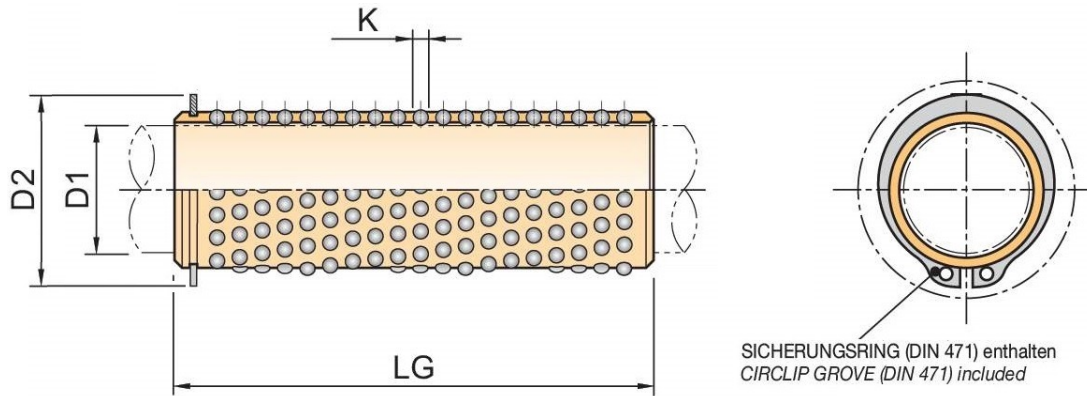

ball cage, made from brass
with lock ring

Material: Kugel / Ball: Stahl / steel

Best.Nr. Order No	D1	Best.Nr. Order No	D1	LG	K
3092-60x095	60	3092-63x095	63	95	4
3092-60x105		3092-63x105		105	
3092-60x120		3092-63x120		120	
3092-60x140		3092-63x140		140	
3092-60x160		3092-63x160		160	
3092-60x180		3092-63x180		180	
3092-60x200		3092-63x200		200	
3092-60x240		3092-63x240		240	
3092-80x120	80			120	6
3092-80x140				140	
3092-80x160				160	
3092-80x180				180	
3092-80x200				200	
3092-80x240				240