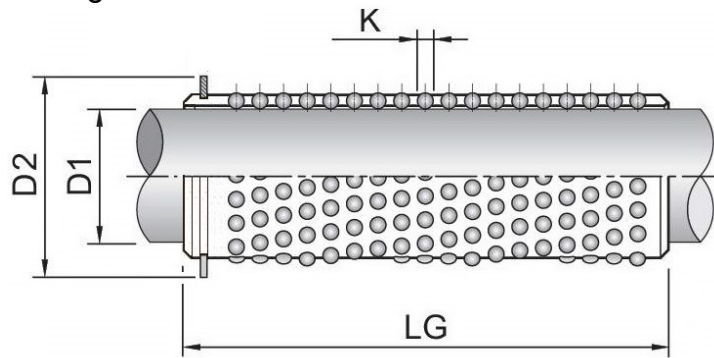

ball cage, made from aluminium
with circlip groove

SICHERUNGSRING (DIN 471) enthalten
CIRCLIP GROOVE (DIN 471) included

Material: Kugel / Ball: Stahl / steel

Best.Nr. Order No	D1	Best.Nr. Order No	D1	LG	D2	K
3082-15x030	15	3082-16x030	16	30	22	3
3082-15x038		3082-16x038		38		
3082-15x043		3082-16x043		43		
3082-15x054		3082-16x054		54		
3082-15x063		3082-16x063		63		
3082-19x030	19	3082-20x030	20	30	26	
3082-19x038		3082-20x038		38		
3082-19x043		3082-20x043		43		
3082-19x054		3082-20x054		54		
3082-19x063		3082-20x063		63		
3082-24x030	24	3082-25x030	25	30	31	
3082-24x038		3082-25x038		38		
3082-24x043		3082-25x043		43		
3082-24x054		3082-25x054		54		
3082-24x063		3082-25x063		63		
3082-24x074		3082-25x074		74		
3082-24x083		3082-25x083		83		
3082-24x090		3082-25x090		90		

ball cage, made from aluminium
with lock ring

SICHERUNGSRING (DIN 471) enthalten
CIRCLIP GROVE (DIN 471) included

Material: Kugel / Ball: Stahl / steel

Best.Nr. Order No	D1	Best.Nr. Order No	D1	LG	D2	K
3082-30x030	30	3082-32x030	32	38	40	4
3082-30x031		3082-32x031		43		
3082-30x032		3082-32x032		54		
3082-30x033		3082-32x033		58		
3082-30x034		3082-32x034		68		
3082-30x035		3082-32x035		74		
3082-30x036		3082-32x036		83		
3082-30x037		3082-32x037		88		
3082-30x038		3082-32x038		103		
3082-30x039		3082-32x039		108		
3082-38x038	38	3082-40x038	40	38	48	
3082-38x043		3082-40x043		43		
3082-38x058		3082-40x058		58		
3082-38x068		3082-40x068		68		
3082-38x088		3082-40x088		88		
3082-38x094		3082-40x094		94		
3082-38x108		3082-40x108		108		
3082-38x128	3082-40x128	128				
3082-48x043	48	3082-50x043	50	43	58	
3082-48x058		3082-50x058		58		
3082-48x068		3082-50x068		68		
3082-48x074		3082-50x074		74		
3082-48x088		3082-50x088		88		
3082-48x108		3082-50x108		108		
3082-48x128		3082-50x128		128		