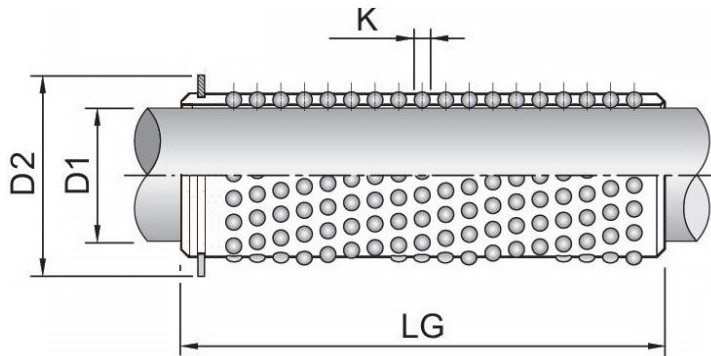

ball cage, made from aluminium
with circlip groove

SICHERUNGSRING (DIN 471) enthalten
CIRCLIP GROOVE (DIN 471) included

Material: Kugel / Ball: Stahl / steel

Best.Nr. Order No	D1	Best.Nr. Order No	D1	LG	D2	K
3082-15x030	15	3082-16x030	16	30	22	3
3082-15x038		3082-16x038		38		
3082-15x043		3082-16x043		43		
3082-15x054		3082-16x054		54		
3082-15x063		3082-16x063		63		
3082-19x030	19	3082-20x030	20	30	26	
3082-19x038		3082-20x038		38		
3082-19x043		3082-20x043		43		
3082-19x054		3082-20x054		54		
3082-19x063		3082-20x063		63		
3082-24x030	24	3082-25x030	25	30	31	
3082-24x038		3082-25x038		38		
3082-24x043		3082-25x043		43		
3082-24x054		3082-25x054		54		
3082-24x063		3082-25x063		63		
3082-24x074		3082-25x074		74		
3082-24x083		3082-25x083		83		
3082-24x090		3082-25x090		90		

ball cage, made from aluminium
with lock ring

SICHERUNGSRING (DIN 471) enthalten
CIRCLIP GROVE (DIN 471) included

Material: Kugel / Ball: Stahl / steel

Best.Nr. Order No	D1	Best.Nr. Order No	D1	LG	D2	K
3082-30x030	30	3082-32x030	32	38	40	4
3082-30x031		3082-32x031		43		
3082-30x032		3082-32x032		54		
3082-30x033		3082-32x033		58		
3082-30x034		3082-32x034		68		
3082-30x035		3082-32x035		74		
3082-30x036		3082-32x036		83		
3082-30x037		3082-32x037		88		
3082-30x038		3082-32x038		103		
3082-30x039		3082-32x039		108		
3082-38x038	38	3082-40x038	40	38	48	
3082-38x043		3082-40x043		43		
3082-38x058		3082-40x058		58		
3082-38x068		3082-40x068		68		
3082-38x088		3082-40x088		88		
3082-38x094		3082-40x094		94		
3082-38x108		3082-40x108		108		
3082-38x128	3082-40x128	128				
3082-48x043	48	3082-50x043	50	43	58	
3082-48x058		3082-50x058		58		
3082-48x068		3082-50x068		68		
3082-48x074		3082-50x074		74		
3082-48x088		3082-50x088		88		
3082-48x108		3082-50x108		108		
3082-48x128		3082-50x128		128		