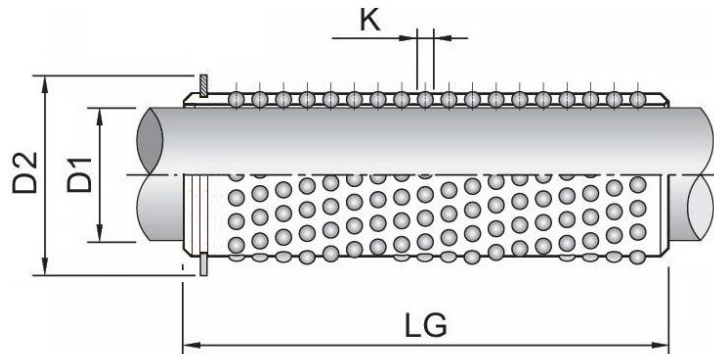

ball cage, made from aluminium
with lock ring

SICHERUNGSRING (DIN 471) enthalten
CIRCLIP GROVE (DIN 471) included

Material: Kugel / Ball: Stahl / steel

Best.Nr. Order No	D1	Best.Nr. Order No	D1	LG	D2	K
3082-30x030	30	3082-32x030	32	38	40	4
3082-30x031		3082-32x031		43		
3082-30x032		3082-32x032		54		
3082-30x033		3082-32x033		58		
3082-30x034		3082-32x034		68		
3082-30x035		3082-32x035		74		
3082-30x036		3082-32x036		83		
3082-30x037		3082-32x037		88		
3082-30x038		3082-32x038		103		
3082-30x039		3082-32x039		108		
3082-38x038	38	3082-40x038	40	38	48	
3082-38x043		3082-40x043		43		
3082-38x058		3082-40x058		58		
3082-38x068		3082-40x068		68		
3082-38x088		3082-40x088		88		
3082-38x094		3082-40x094		94		
3082-38x108		3082-40x108		108		
3082-38x128	3082-40x128	128				
3082-48x043	48	3082-50x043	50	43	58	
3082-48x058		3082-50x058		58		
3082-48x068		3082-50x068		68		
3082-48x074		3082-50x074		74		
3082-48x088		3082-50x088		88		
3082-48x108		3082-50x108		108		
3082-48x128		3082-50x128		128		

ball cage, made from aluminium
with lock ring

SICHERUNGSRING (DIN 471) enthalten
CIRCLIP GROVE (DIN 471) included

Material: Kugel / Ball: Stahl / steel

Best.Nr. Order No	D1	Best.Nr. Order No	D1	LG	D2	K
3082-60x075	60	3082-63x075	63	75	73	5
3082-60x094		3082-63x094		94		
3082-60x113		3082-63x113		113		
3082-60x128		3082-63x128		128		
3082-60x139		3082-63x139		139		
3082-60x154		3082-63x154		154		
3082-80x113	80			113	92	6
3082-80x138				138		
3082-80x156				156		