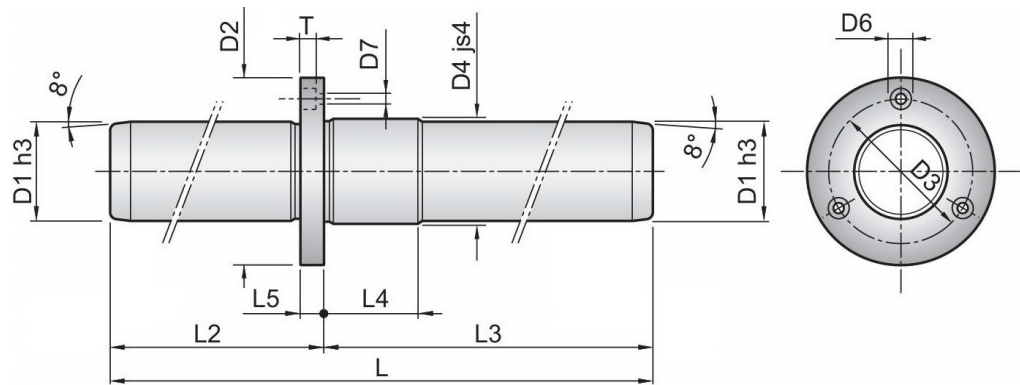

**Guide Pillar,  
with middle mount shoulder**

Material: 1.7131 / 61-63 HRC

Best.Nr. Order No	D1	L2	L3	L	D2	D3	D4	D6	D7	L4	L5	T
3020-12x040x050	12	40	50	90	28	20	13	6	3,4	12	6	3,4
3020-12x040x060			60	100								
3020-12x050x060		50		110								
3020-12x050x070			70	120								
3020-12x060x070		60		130								
3020-12x070x070		70		140								
3020-12x100x100		100	100	200								
3020-16x060x080	16	60	80	140	38	28	18	8	4,5	16	8	4,6
3020-16x060x090			90	150								
3020-16x070x090		70		160								
3020-16x070x100			100	170								
3020-16x080x100		80		180								
3020-16x090x100		90		190								
3020-16x130x140		130	140	270								
3020-19x070x090	19	70	90	160	42	32	22	8	4,5	20	8	4,6
3020-19x070x100			100	170								
3020-19x080x100		80		180								
3020-19x080x110			110	190								
3020-19x090x110		90		200								
3020-19x100x110		100		210								
3020-19x150x160		150	160	310								
3020-25x080x100	25	80	100	180	48	38	26	8	4,5	22	8	4,6
3020-25x080x110			110	190								
3020-25x090x110		90		200								
3020-25x090x120			120	210								
3020-25x100x120		100		220								
3020-25x110x120		110		230								
3020-25x160x170		160	170	330								