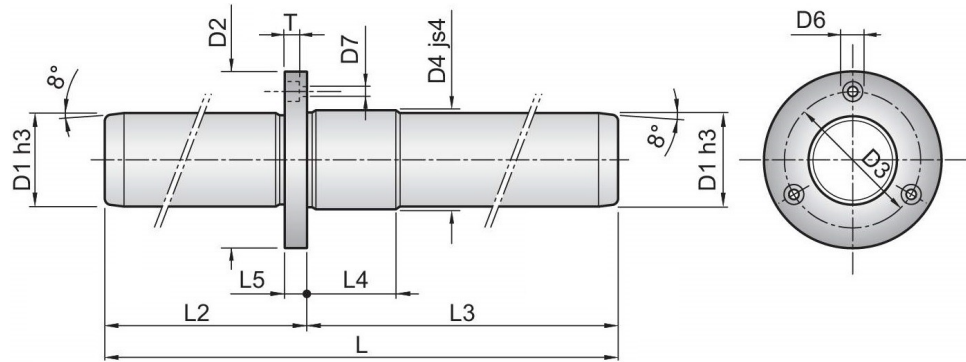

**Guide Pillar,
with middle mount shoulder**

Material: 1.7131 / 61-63 HRC

Best.Nr. Order No	D1	L2	L3	L	D2	D3	D4	D6	D7	L4	L5	T
3020-32x080x100	32	80	100	180	60	48	34	10	5,5	25	10	5,7
3020-32x080x110			110	190								
3020-32x090x110		90		200								
3020-32x090x120			120	210								
3020-32x100x120		100		220								
3020-32x100x130			130	230								
3020-32x110x130		110		240								
3020-32x110x140			140	250								
3020-32x160x190		160	190	350								
3020-40x090x110	40	90	110	200	70	56	42	11	6,6	27	12	6,8
3020-40x090x120			120	210								
3020-40x100x120		100		220								
3020-40x100x130			130	230								
3020-40x110x130		110		240								
3020-40x110x140			140	250								
3020-40x120x140		120		260								
3020-40x180x200		180	200	380								
3020-50x110x150	50	110	150	260	80	66	52	11	6,6	37	15	6,8
3020-50x120x160		120	160	280								
3020-50x130x170		130	170	300								
3020-50x140x180		140	180	320								
3020-50x160x200		160	200	360								
3020-50x180x220		180	220	400								
3020-50x240x280		240	280	520