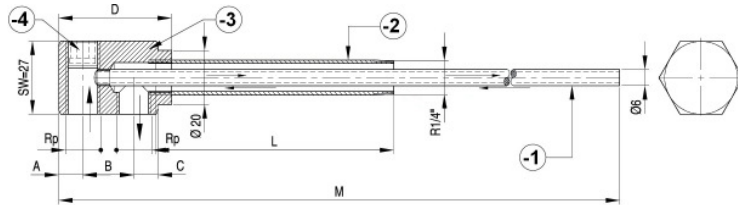

Cascade water junctions

Material: **Messing / brass**

Temp: -20 °C - +200 °C (-40 °F - +390 °F)

Einzelteile auf Anfrage / Individual parts on request

P= Stück / Normpackung // Pieces/ standard pack

A (mm)	D (mm)	C (mm)	M (mm)	P	Rp	B (mm)	L (mm)	Bestellnummer Order Number							
9	42	9	356	2	1/8"	19	50	K7235-1,8-19x 50							
							100	K7235-1,8-19x100							
							150	K7235-1,8-19x150							
							200	K7235-1,8-19x200							
					1/4"	19	50	K7235-1,4-19x 50							
							100	K7235-1,4-19x100							
	150	K7235-1,4-19x150													
	200	K7235-1,4-19x200													
	54	12	362			1/8"	26	50	K7235-1,8-26x 50						
								100	K7235-1,8-26x100						
								150	K7235-1,8-26x150						
								200	K7235-1,8-26x200						
1/4"								26	362			1/4"	26	50	K7235-1,4-26x 50
														100	K7235-1,4-26x100
	150	K7235-1,4-26x150													
	200	K7235-1,4-26x200													