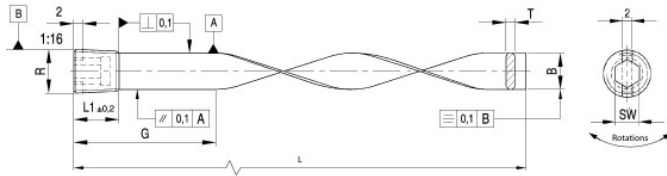

**K7215 Spiralumlenkstäbe,
mit Gewinde**

**Spiral plug baffles,
with thread**

Material: **Messing / brass**

Temp: -20°C-+200°C (-40°F - +390°F)

P= Stück / Normpackung // Pieces/ standard pack

B (mm)	T (mm)	SW (mm)	G (mm)	L1 (mm)	Rotations	P	R	L (mm)	Bestellnummer Order Number
6,2	1,6	4	51	8	360°	10	BSPT 1/16	102	K7215 - BSPT 1/16 x 102
			102		540°			202	K7215 - BSPT 1/16 x 202
8,2		5	51		360°		BSPT 1/8	102	K7215 - BSPT 1/8 x 102
			102		540°			202	K7215 - BSPT 1/8 x 202
11,2	2,4	7	51	10	360°		BSPT 1/4	127	K7215 - BSPT 1/4 x 127
			102		540°			252	K7215 - BSPT 1/4 x 252
14,7		8	51		360°		BSPT 3/8	152	K7215 - BSPT 3/8 x 152
			102		540°			302	K7215 - BSPT 3/8 x 302
18,2		10	76		360°		BSPT 1/2	203	K7215 - BSPT 1/2 x 203
			127		540°			402	K7215 - BSPT 1/2 x 402
23,2	3,2	12	102	12	360°		BSPT 3/4	302	K7215 - BSPT 3/4 x 302
			153		540°			502	K7215 - BSPT 3/4 x 502
28,2		17	127		360°		BSPT 1/1	402	K7215 - BSPT 1/1 x 402
			203		540°			602	K7215 - BSPT 1/1 x 602