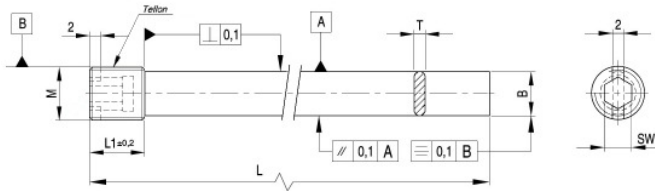

K7210 Umlenkstäbe,
gerade mit Gewinde

Plug baffles,
straight with thread

Material: **Messing / brass**

Temp: -20 °C-+200 °C (-40 °F - +390 °F)

P= Stück / Normpackung // Pieces/ standard pack

B (mm)	T (mm)	SW (mm)	L1 (mm)	P	M	L (mm)	Bestellnummer Order Number
5,8	1,6	44	8	10	M8x07,5	104	K7210 - M8x07,5 x 104
						204	K7210 - M8x07,5 x 204
7,8		5			M10x1,0	104	K7210 - M10x1,0 x 104
						204	K7210 - M10x1,0 x 204
9,8	2,0	6			M12x1,5	129	K7210 - M12x1,5 x 129
						254	K7210 - M12x1,5 x 254
13,8	2,4	8	10		M16x1,5	154	K7210 - M16x1,5 x 154
						304	K7210 - M16x1,5 x 304
17,8		10			M20x1,5	154	K7210 - M20x1,5 x 154
						204	K7210 - M20x1,5 x 204
						304	K7210 - M20x1,5 x 304
						404	K7210 - M20x1,5 x 404
19,8	2,5	12	12		M24x2,0	154	K7210 - M24x1,0 x 154
						304	K7210 - M24x1,0 x 304