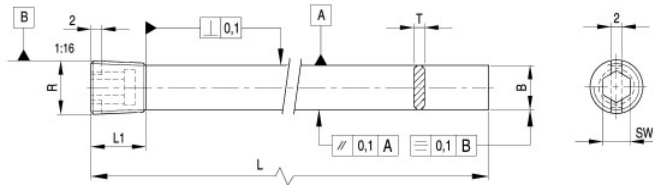

K7205 Umlenkstäbe,
gerade mit Gewinde

Plug baffles,
straight with thread

Material: **Messing / brass**

Temp: -20 °C - +200 °C (-40 °F - +390 °F)

P= Stück / Normpackung // Pieces/ standard pack

B (mm)	T (mm)	SW (mm)	L1 (mm)	P	R	L (mm)	Bestellnummer Order Number
8,2	1,6	5	8	10	BSPT 1/8	104	K7205 - BSPT 1/8 x 104
						204	K7205 - BSPT 1/8 x 204
11,2	2,4	7	10		BSPT 1/4	131	K7205 - BSPT 1/4 x 131
						258	K7205 - BSPT 1/4 x 258
14,7		8			BSPT 3/8	156	K7205 - BSPT 3/8 x 156
						309	K7205 - BSPT 3/8 x 309
18,2		10			BSPT 1/2	207	K7205 - BSPT 1/2 x 207
						410	K7205 - BSPT 1/2 x 410
23,2	3,2	12	12		BSPT 3/4	309	K7205 - BSPT 3/4 x 309
						512	K7205 - BSPT 3/4 x 512