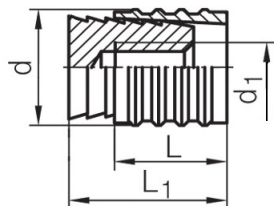

Sealing plug,

Material: **Edelstahl-Messing / stainless steel - brass**

Temp: -20°C-+200°C (-40°F - +390°F)

P= Stück / Normpackung // Pieces/ standard pack

d1 (mm)	L (mm)	L1 (mm)	P	d (mm)	Bestellnummer Order Number
M3	8	11,5	20	6	K7200 – 6
M4				8	K7200 – 8
M6	10	14		10	K7200 – 10
				12	K7200 – 12
M8	12	16		15	K7200 – 15
				16	K7200 – 16