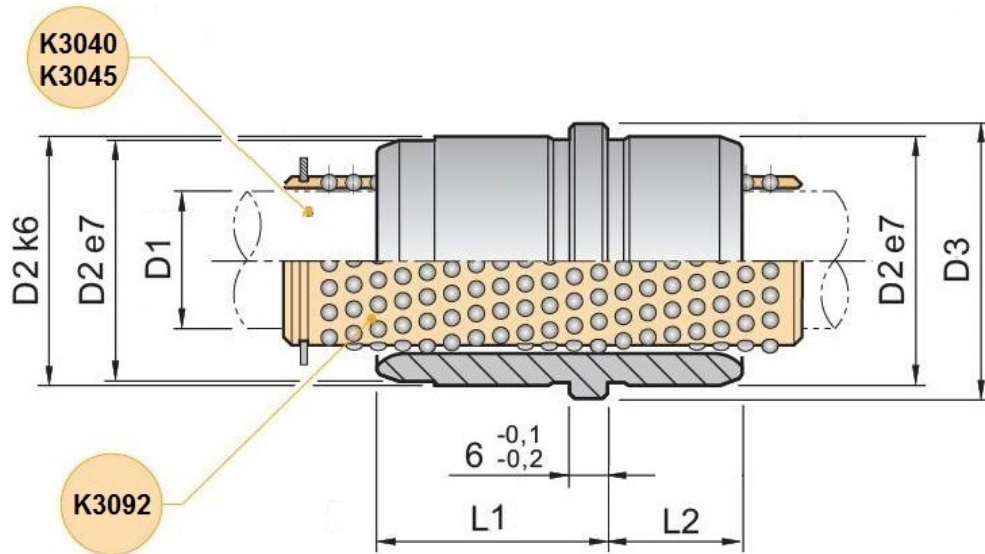

ball guid bush,
for ejector set

Material: 1.7131 / 61-63 HRC

Best.Nr. Order No	D1	L1	L2	D2	D3
K3090 - 12 x 17	12	17	9	22	25
K3090 - 12 x 22	18	22	12	30	33
K3090 - 12 x 27	24	27	17	38	41
K3090 - 12 x 32	30	32	22	46	49