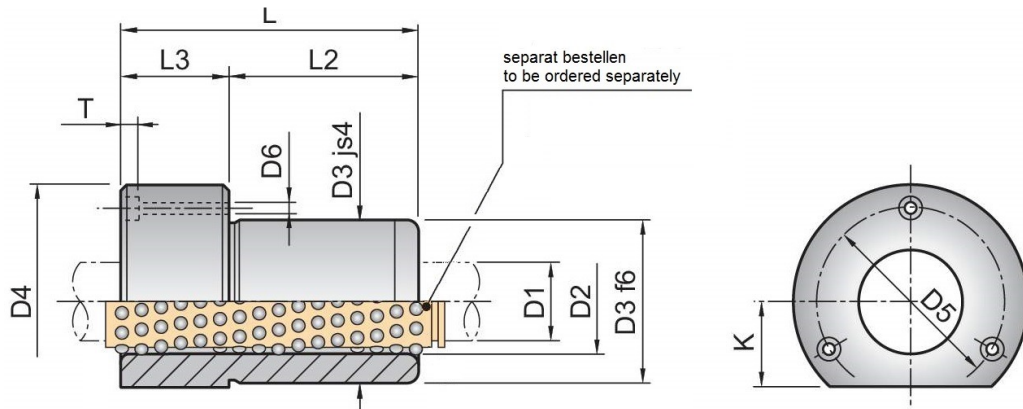

Ball guide bush
with flange

Material: 1.7131 / 61-63 HRC

Best.Nr. Order No	D1	L	L2	L3	D2	D3	D4	D5	D6	T	K
3037-19x038	19	38	23	15	25	32	50	40	4,5	4,6	18
3037-19x045		45	30								
3037-19x052		52	37								
3037-20x038	20	38	23		26						
3037-20x045		45	30								
3037-20x052		52	37								
3037-24x038	24	38	23		30	40	63	50	5,5	5,7	23
3037-24x055		55	30	25							
3037-24x062		62	37								
3037-25x038	25	38	23	15	31						
3037-25x055		55	30	25							
3037-25x062		62	37								
3037-30x045	30	45	30	15	38	48	72	58			28
3037-30x062		62	37	25							
3037-30x072		72	47								
3037-32x045	32	45	30	15	40						
3037-32x062		62	37	25							
3037-32x072		72	47								

Ball guide bush
with flange

Material: 1.7131 / 61-63 HRC

Best.Nr. Order No	D1	L	L2	L3	D2	D3	D4	D5	D6	T	K
3037-38x055	38	55	30	25	46	58	85	70	6,5	6,8	33
3037-38x067		67	37	30							
3037-38x077		77	47								
3037-40x055	40	55	30	25	48						
3037-40x067		67	37	30							
3037-40x077		77	47								
3037-48x062	48	62	37	25	56	70	104	86	9	9	38
3037-48x089		89	47	42							
3037-48x102		102	60								
3037-50x062	50	62	37	25	58						
3037-50x089		89	47	42							
3037-50x102		102	60								
3037-60x089	60	89	47		68	85	120	100			46
3037-60x102		102	60								
3037-63x089	63	89	47		71						
3037-63x102		102	60								
3037-80x125	80	125	75	50	92	105	148	125	11	11	56