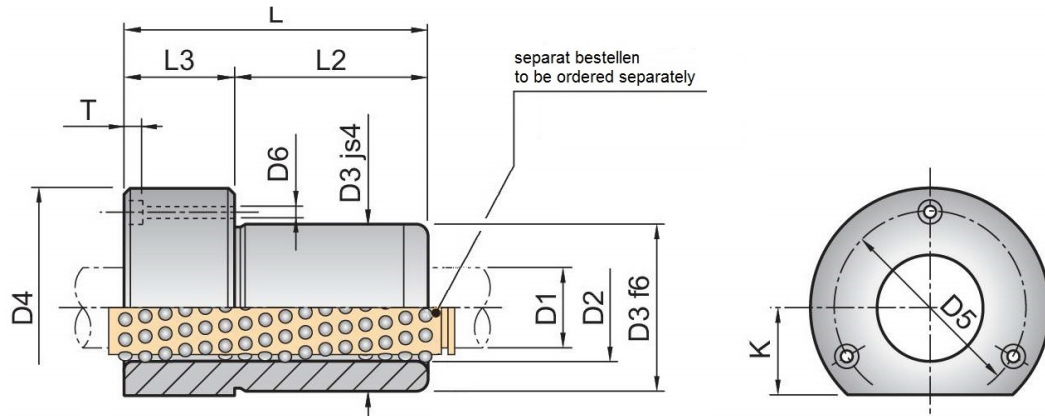

Ball guide bush
with flange

Material: 1.7131 / 61-63 HRC

Best.Nr. Order No	D1	L	L2	L3	D2	D3	D4	D5	D6	T	K
3037-19x038	19	38	23	15	25	32	50	40	4,5	4,6	18
3037-19x045		45	30								
3037-19x052		52	37								
3037-20x038	20	38	23		26						
3037-20x045		45	30								
3037-20x052		52	37								
3037-24x038	24	38	23		30	40	63	50	5,5	5,7	23
3037-24x055		55	30	25							
3037-24x062		62	37								
3037-25x038	25	38	23	15	31						
3037-25x055		55	30	25							
3037-25x062		62	37								
3037-30x045	30	45	30	15	38	48	72	58			28
3037-30x062		62	37	25							
3037-30x072		72	47								
3037-32x045	32	45	30	15	40						
3037-32x062		62	37	25							
3037-32x072		72	47								

Ball guide bush
with flange

Material: 1.7131 / 61-63 HRC

Best.Nr. Order No	D1	L	L2	L3	D2	D3	D4	D5	D6	T	K
3037-38x055	38	55	30	25	46	58	85	70	6,5	6,8	33
3037-38x067		67	37	30							
3037-38x077		77	47								
3037-40x055	40	55	30	25	48						
3037-40x067		67	37	30							
3037-40x077		77	47								
3037-48x062	48	62	37	25	56	70	104	86	9	9	38
3037-48x089		89	47	42							
3037-48x102		102	60								
3037-50x062	50	62	37	25	58						
3037-50x089		89	47	42							
3037-50x102		102	60								
3037-60x089	60	89	47		68	85	120	100			46
3037-60x102		102	60								
3037-63x089	63	89	47		71						
3037-63x102		102	60								
3037-80x125	80	125	75	50	92	105	148	125	11	11	56