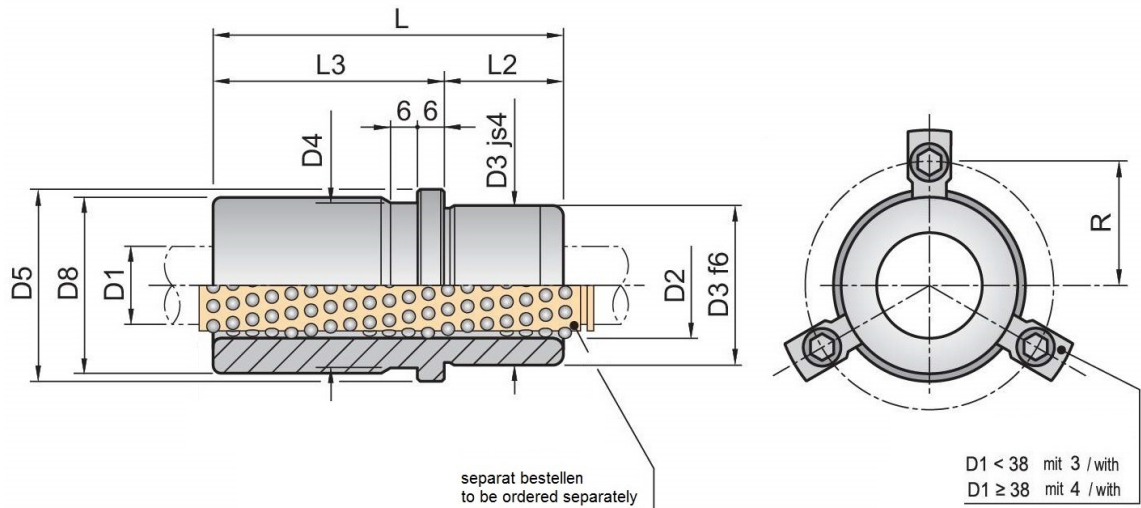

Ball guide bush
with shoulder

Material: 1.7131 / 61-63 HRC

Best.Nr. Order No	D1	L	L2	L3	D2	D3	D4	D5	D8	R
3036-19x035	19	35	23	12	25	32	32	40	X	26
3036-19x043		43		20					39	
3036-19x059		59		36						
3036-20x035	20	35		12	26				X	
3036-20x043		43		20					39	
3036-20x059		59		36						
3036-24x035	24	35	23	12	30	40	40	48	X	30
3036-24x059		59		36					46	
3036-24x079		79		56						
3036-25x035	25	35		12	31				X	
3036-25x059		59		36					46	
3036-25x079		79		56						
3036-30x042	30	42	30	12	38	48	48	56	x	33,5
3036-30x075		75		45					53	
3036-30x093		93		63						
3036-32x042	32	42		12					x	
3036-32x075		75		45					53	
3036-32x093		93		63						
3036-38x052	38	52	37	15	46	58	58	66	X	38,5
3036-38x082		82		45					63	
3036-38x108		108		71						

Ball guide bush
with shoulder

Material: 1.7131 / 61-63 HRC

Best.Nr. Order No	D1	L	L2	L3	D2	D3	D4	D5	D8	R
3036-40x052	40	52	37	15	46	58	58	66	X	38,5
3036-40x082		82		45					63	
3036-40x108		108		71						
3036-48x065	48	65	47	18	56	70	70	80	X	45,5
3036-48x097		97		50					77	
3036-48x127		127		80						
3036-50x065	50	65		18					X	
3036-50x097		97		50					77	
3036-50x127		127		80						
3036-60x080	60	80	60	20	68	85	85	95	X	53
3036-60x116		116		56					92	
3036-60x150		150		90						
3036-63x080	63	80		20					X	
3036-63x116		116		56					92	
3036-63x150		150		90						
3036-80x080	80	80	60	20	92	105	105	118	X	64,5
3036-80x120		120		60					115	
3036-80x150		150		90						